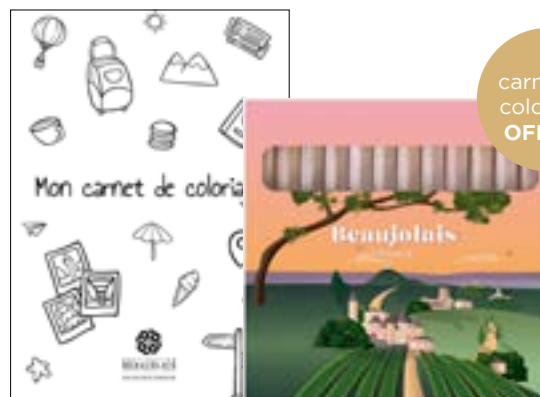

## Règle

RÈGLE Frise dessins Beaujolais

Tarif public : 4.50 €  
Tarif pro : 3.83 €