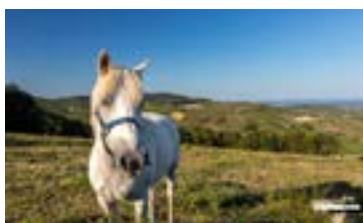

Carte postale

CARTE POSTALE
Destination Beaujolais

Tarif public : 1.00 €
Tarif pro : 0.53 €