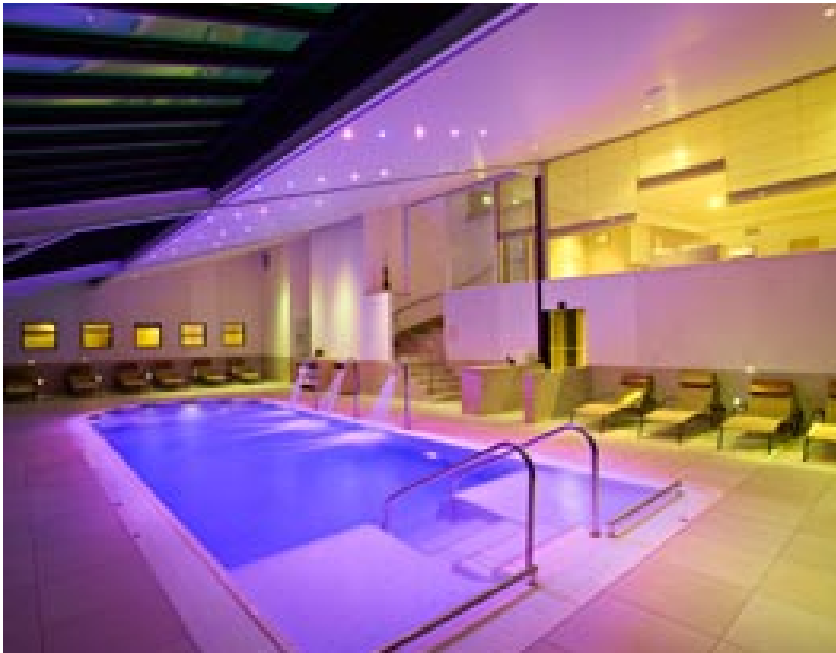

SPA DU CHÂTEAU DE PIZAY

SAINT-JEAN-D'ARDIÈRES

Espace Aquasens avec 18 animations hydromassantes et Espace Multisensoriel avec sauna, hammam, douche cascade, bassin frais et douche à expériences. 8 cabines de soins dont 3 duos, soins Thalgo, déjeuner buffet Spa.